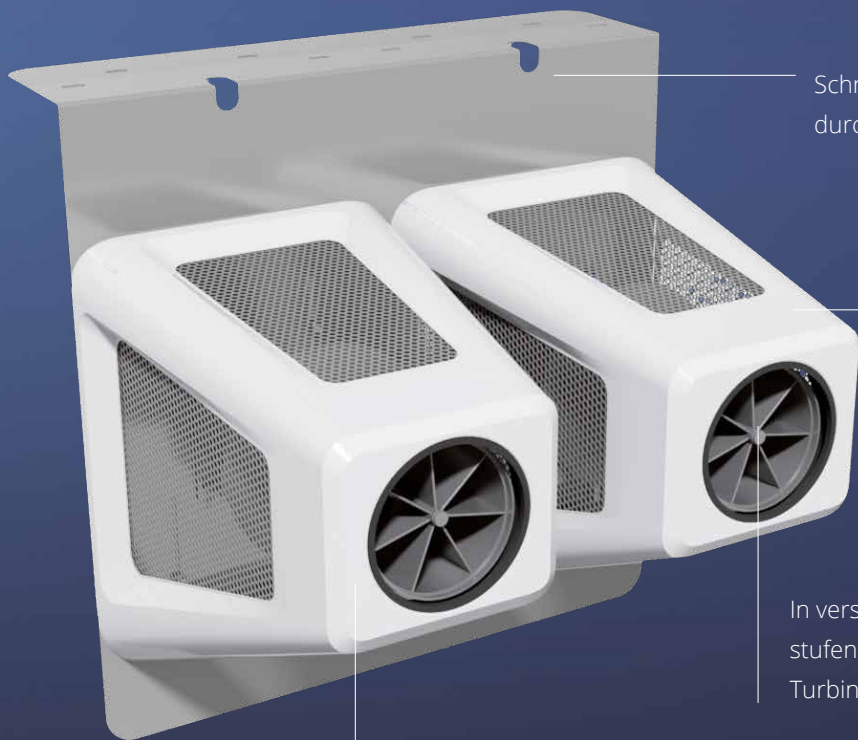

BINDER

EasyStar[®]
Die Nachrüstanlage

Einfach **MEER**
für Ihren Pool.

EASYSTAR –
Die Sofort-Schwimm-Anlage.

Einfach easy eingebaut.

Einhängen, festschrauben, Kabel legen, Steuerung montieren, **Schwimmvergnügen starten.**

Schnelle & einfache Montage durch Ihren Fachhändler

Mit lichtgrauem oder verkehrsweißem Gehäuse erhältlich

In verschiedenen Leistungsstufen mit einer oder zwei Turbinen erhältlich

Modernes, dynamisches Design

Wir machen dem Fachhandel die Installation unserer Nachrüstanlage EasyStar so leicht wie möglich.

Für den einfachen Einbau sorgen verschiedene Montagehilfen, die genau auf einen bestimmten Pooltyp abgestimmt sind. Egal, ob EasyStar in einem Pool mit Skimmer oder Überlauf montiert werden soll: Mit unserem Einbauwinkel ist eine schnelle Installation garantiert. Sogar bei einfachen Aufstellbecken!

Sie haben bereits einen Pool und möchten ihn ohne großen Aufwand mit einer kraftvollen Gegenstromanlage aufwerten?

Speziell für diesen Zweck wurde die modern designte Nachrüstanlage EasyStar entwickelt. Sie bietet die volle Leistung und alle Funktionen, wie eine festeingebaute Turbinenschwimmanlage. Sie wird ganz einfach mit Hilfe eines standardisierten Winkels am Beckenrand befestigt und fügt sich mit ihrem minimalistischen und kompakten Design perfekt in ihre Umgebung ein.