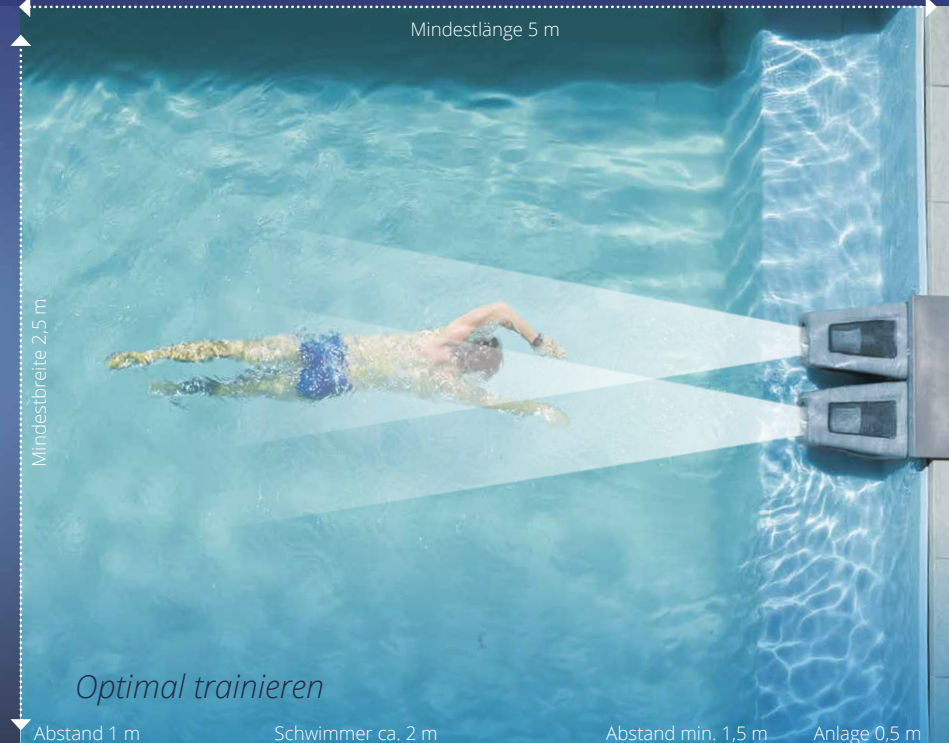

Perfektes Training ...