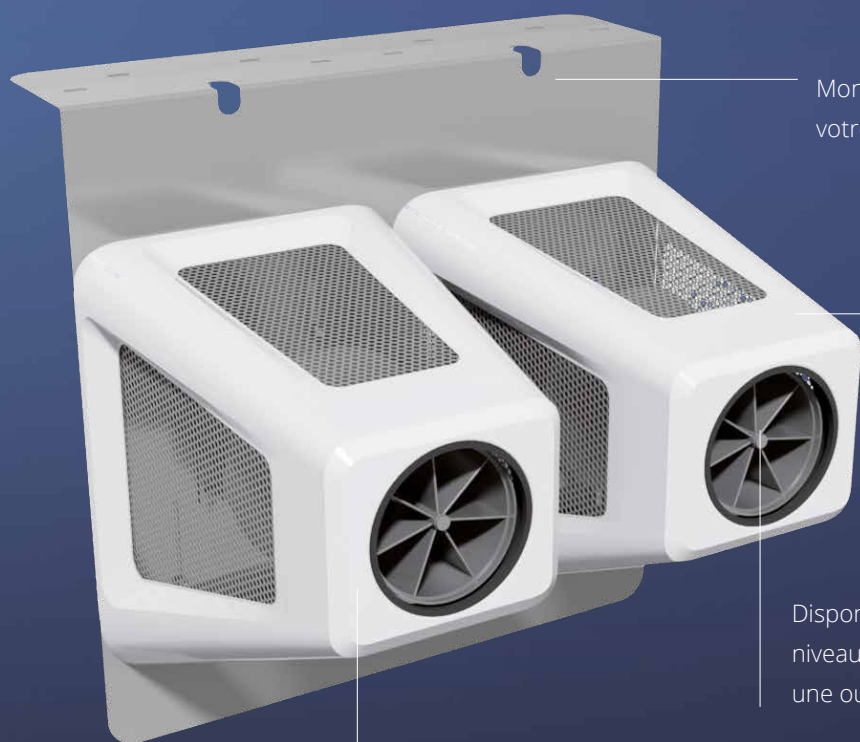

# Easy. Installation facile.

Suspendez, vissez, posez les câbles, installez la commande, **et commencez à profiter.**

Montage rapide et simple par votre spécialiste

Disponible avec un boîtier gris clair ou blanc

Disponible dans différents niveaux de puissance avec une ou deux turbines

Design moderne et dynamique

Nous rendons l'installation de notre système rétrofit EasyStar aussi facile que possible pour les distributeurs spécialisés.

Différentes aides au montage qui sont parfaitement adaptées à un type de piscine défini garantissent un montage simple. Peu importe que l'EasyStar soit monté dans une piscine à skimmer ou à débordement, avec notre équerre de pose, l'installation est toujours rapide. C'est garanti ! Même pour les piscines hors sol simples !

Vous avez déjà une piscine et aimeriez la valoriser sans beaucoup de frais supplémentaires avec un système de nage à contre-courant puissant ?

Le système rétrofit au design moderne EasyStar a été spécialement développé à cet effet. Il offre toute la puissance et toutes les fonctions d'une turbine de nage à contre-courant intégrée. Il se fixe très facilement au bord du bassin avec une équerre standardisée et s'intègre parfaitement dans votre environnement avec son design minimaliste et compact.